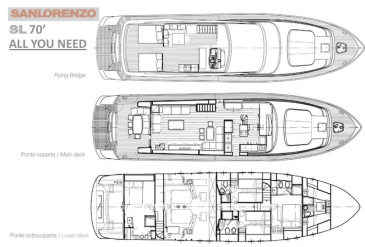

SAN LORENZO 70
SL 70 (1990)

Ref1475

San Lorenzo

Localisation:France

SAN LORENZO 70

SL 70 (1990)

San Lorenzo

Longueur 20.4 M (67')

Localisation:France

Ref1475

€ 365 000

Type	Moderne
Propulsion	Moteur
Coque	Mono
Longueur	20.4m (67')
Largeur	5.6m (19')
Tirant d'eau	1.9m (7')
Construction	Fibre de verre
Moteur	2 / Caterpillar Marine / 3412-1350
Puissance moteur	1350
Passagers	10
Cabine(s) invité(s)	4
Cabine(s) équipage	1
Construit/Refit	1990/2020
Constructeur	

Commentaires: Superbe **San Lorenzo SL70** de 1990 avec un refit complet en 2019 et 2020

Motor-Yacht en très bon état général, avec un nouvel intérieur de style contemporain.

4 cabines "invités" avec salles de bain privées ; 1 cabine "équipage" avec salle d'eau, à l'avant.