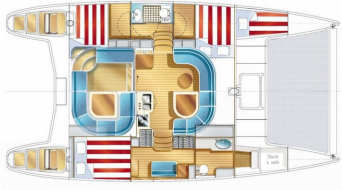

NAUTITECH 40.2 Owner version (2009)

Nautitech

Localisation:Martinique

NAUTITECH 40.2 Owner version (2009)

Nautitech

Longueur 12.0 M (40')
Localisation:Martinique

Ref1386

€ 200 000